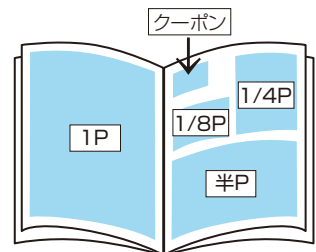

サイズ:横13.9×縦21.0(cm)

裏表紙なのでジャムを開かなくても人目にとまる!

伝言板内有料1枠 ¥10,000

画像広告 サイズ:横3.6×縦3.6(cm) +300文字の文章セット

3回以上の継続利用をおすすめします。

表紙中・裏表紙中1P ... ¥90,000

目次横

サイズ:横14.8×縦21.0(cm)

表紙中・裏表紙中は巻頭、巻末の特別なページです。

中面本文中

フリーデザイン

1P サイズ:横14.8×縦21.0(cm) ¥80,000

半P サイズ:横12.8×縦9.0(cm) ¥60,000

1/4P サイズ:横6.0×縦9.0(cm) ¥30,000

定型デザイン

半P サイズ:横12.8×縦9.0(cm) ¥35,000

1/4P サイズ:横6.0×縦9.0(cm) ¥20,000

クーポン(地図付) ¥5,000

サイズ:横6.4×縦2.8(cm) ※レイアウト固定

(広告利用の場合は無料で付けられます。)

Job Assist(求人)コーナー

定型デザイン WEB掲載付き!

※広告同時掲載、求人スペース(新聞折込)との
同時掲載のセット価格もご用意!

1/8P サイズ:横6.3×縦4.52(cm) ¥8,000

1/4P サイズ:横6.3×縦9.25(cm) ¥15,000

半P サイズ:横12.8×縦9.25(cm) ¥24,000

1P サイズ:横12.8×縦18.7(cm) ¥50,000

価格は外税表示とさせていただきます。

(別途消費税10%)

企画・編集 / Jam 編集部

発行 / (有) ジョインスリー