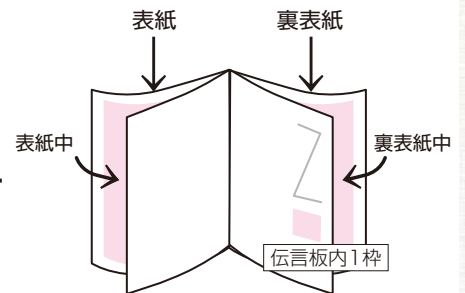

サイズ:横13.9×縦21.0(cm)

裏表紙なのでジャムを開かなくても人目にとまる!

伝言板内有料1枠 ¥10,000

画像広告 サイズ:横3.6×縦3.6(cm) +300文字の文章セット

3回以上の継続利用をおすすめします。

表紙中・裏表紙中1P ... ¥90,000

目次横

サイズ:横14.8×縦21.0(cm)

表紙中・裏表紙中は巻頭、巻末の特別なページです。

中面本文中

フリーデザイン

1P サイズ:横14.8×縦21.0(cm) ¥80,000

半P サイズ:横12.8×縦9.0(cm) ¥60,000

1/4P サイズ:横6.0×縦9.0(cm) ¥30,000

定型デザイン

半P サイズ:横12.8×縦9.0(cm) ¥35,000

1/4P サイズ:横6.0×縦9.0(cm) ¥20,000

クーポン(地図付) ¥5,000

サイズ:横6.4×縦2.8(cm) ※レイアウト固定

(広告利用の場合は無料で付けられます。)

Job Assist(求人)コーナー

定型デザイン WEB掲載付き!

※広告同時掲載、求人スペース(新聞折込)との
同時掲載のセット価格もご用意!

1/8P サイズ:横6.3×縦4.52(cm) ¥8,000

1/4P サイズ:横6.3×縦9.25(cm) ¥15,000

半P サイズ:横12.8×縦9.25(cm) ¥24,000

1P サイズ:横12.8×縦18.7(cm) ¥50,000

価格は外税表示とさせていただきます。

(別途消費税10%)

企画・編集 / Jam 編集部

発行 / (有) ジョインスリー