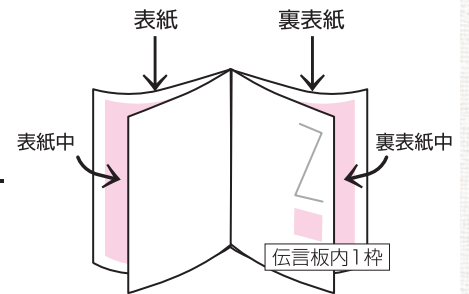

サイズ:横13.9×縦21.0(cm)

裏表紙なのでジャムを開かなくても人目にとまる!

伝言板内有料1枠 ¥10,000

画像広告 サイズ:横3.6×縦3.6(cm) +300文字の文章セット

3回以上の継続利用をおすすめします。

表紙中・裏表紙中1P ... ¥90,000

目次横

サイズ:横14.8×縦21.0(cm)

表紙中・裏表紙中は巻頭、巻末の特別なページです。

中面本文中

フリーデザイン

1P サイズ:横14.8×縦21.0(cm) ¥80,000

半P サイズ:横12.8×縦9.0(cm) ¥60,000

1/4P サイズ:横6.0×縦9.0(cm) ¥30,000

定型デザイン

半P サイズ:横12.8×縦9.0(cm) ¥35,000

1/4P サイズ:横6.0×縦9.0(cm) ¥20,000

クーポン(地図付) ¥5,000

サイズ:横6.4×縦2.8(cm) ※レイアウト固定

(広告利用の場合は無料で付けられます。)

Job Assist(求人)コーナー

定型デザイン WEB掲載付き!

※広告同時掲載、求人スペース(新聞折込)との
同時掲載のセット価格もご用意!

1/8P サイズ:横6.3×縦4.52(cm) ¥8,000

1/4P サイズ:横6.3×縦9.25(cm) ¥15,000

半P サイズ:横12.8×縦9.25(cm) ¥25,000

1P サイズ:横12.8×縦18.7(cm) ¥50,000

価格は外税表示とさせていただきます。
(別途消費税10%)

企画・編集 / Jam 編集部

発行 / (有) ジョインスリー