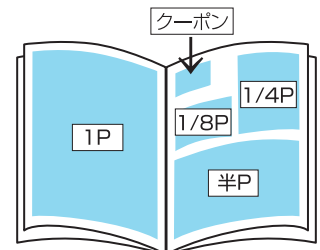

サイズ:横13.9×縦21.0(cm)

裏表紙なのでジャムを開かなくても人目にとまる!

伝言板内有料1枠 ¥10,000

画像広告 サイズ:横3.6×縦3.6(cm) +300文字の文章セット

3回以上の継続利用をおすすめします。

表紙中・裏表紙中1P ... ¥90,000

目次横

サイズ:横14.8×縦21.0(cm)

表紙中・裏表紙中は巻頭、巻末の特別なページです。

中面本文中

フリーデザイン

1P サイズ:横14.8×縦21.0(cm) ¥80,000

半P サイズ:横12.8×縦9.0(cm) ¥60,000

1/4P サイズ:横6.0×縦9.0(cm) ¥30,000

定型デザイン

半P サイズ:横12.8×縦9.0(cm) ¥35,000

1/4P サイズ:横6.0×縦9.0(cm) ¥20,000

クーポン(地図付) ¥5,000

サイズ:横6.4×縦2.8(cm) ※レイアウト固定

(広告利用の場合は無料で付けられます。)

Job Assist(求人)コーナー

定型デザイン WEB掲載付き!

※広告同時掲載、求人スペース(新聞折込)との
同時掲載のセット価格もご用意!

1/8P サイズ:横6.3×縦4.52(cm) ¥8,000

1/4P サイズ:横6.3×縦9.25(cm) ¥15,000

半P サイズ:横12.8×縦9.25(cm) ¥25,000

1P サイズ:横12.8×縦18.7(cm) ¥50,000

価格は外税表示とさせていただきます。
(別途消費税10%)

企画・編集 / Jam 編集部

発行 / (有) ジョインスリー