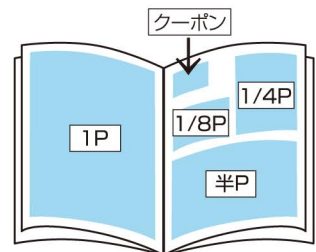

サイズ:横13.9×縦21.0(cm)

裏表紙なのでジャムを開かなくても人目にとまる!

伝言板内有料1枠 ¥10,000

画像広告 サイズ:横3.6×縦3.6(cm) +300文字の文章セット

3回以上の継続利用をおすすめします。

表紙中・裏表紙中1P ... ¥90,000

目次横

サイズ:横14.8×縦21.0(cm)

表紙中・裏表紙中は巻頭、巻末の特別なページです。

中面本文中

フリーデザイン

1P サイズ:横14.8×縦21.0(cm) ¥80,000

半P サイズ:横12.8×縦9.0(cm) ¥50,000

1/4P サイズ:横6.0×縦9.0(cm) ¥30,000

定型デザイン

半P サイズ:横12.8×縦9.0(cm) ¥35,000

1/4P サイズ:横6.0×縦9.0(cm) ¥20,000

クーポン ¥5,000

サイズ:横6.4×縦2.8(cm) ※レイアウト固定

(広告利用の場合は無料で付けられます。)

Job Assist(求人)コーナー

定型デザイン WEB掲載付き!

※広告同時掲載、求人スペース(新聞折込)との
同時掲載のセット価格もご用意!

1/8P サイズ:横6.3×縦4.52(cm) ¥8,000

1/4P サイズ:横6.3×縦9.25(cm) ¥15,000

半P サイズ:横12.8×縦9.25(cm) ¥24,000

1P サイズ:横12.8×縦18.7(cm) ¥50,000

価格は外税表示とさせていただきます。

(別途消費税10%)

企画・編集 / Jam 編集部

発行 / (有) ジョインスリー