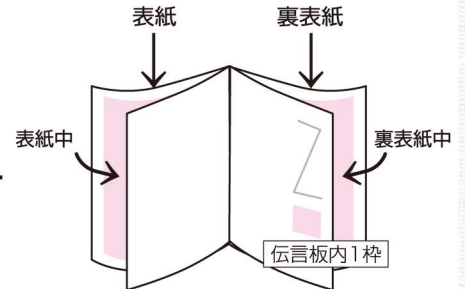

サイズ:横13.9×縦21.0(cm)

裏表紙なのでジャムを開かなくても人目にとまる!

伝言板内有料1枠 ¥10,000

画像広告 サイズ:横3.6×縦3.6(cm) +300文字の文章セット

3回以上の継続利用をおすすめします。

表紙中・裏表紙中1P ... ¥90,000

目次横

サイズ:横14.8×縦21.0(cm)

表紙中・裏表紙中は巻頭、巻末の特別なページです。

中面本文中

フリーデザイン

1P サイズ:横14.8×縦21.0(cm) ¥80,000

半P サイズ:横12.8×縦9.0(cm) ¥50,000

1/4P サイズ:横6.0×縦9.0(cm) ¥30,000

定型デザイン

半P サイズ:横12.8×縦9.0(cm) ¥35,000

1/4P サイズ:横6.0×縦9.0(cm) ¥20,000

クーポン ¥5,000

サイズ:横6.4×縦2.8(cm) ※レイアウト固定

(広告利用の場合は無料で付けられます。)

Job Assist(求人)コーナー

定型デザイン WEB掲載付き!

※広告同時掲載、求人スペース(新聞折込)との
同時掲載のセット価格もご用意!

1/8P サイズ:横6.3×縦4.52(cm) ¥8,000

1/4P サイズ:横6.3×縦9.25(cm) ¥15,000

半P サイズ:横12.8×縦9.25(cm) ¥24,000

1P サイズ:横12.8×縦18.7(cm) ¥50,000

価格は外税表示とさせていただきます。

(別途消費税10%)

企画・編集 / Jam 編集部

発行 / (有) ジョインスリー