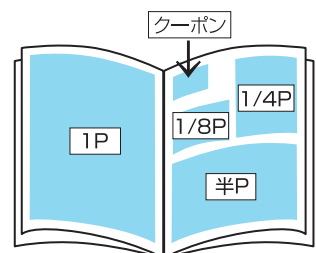

## 中面本文中

フリーデザイン

1P サイズ:横14.8×縦21.0(cm) ¥80,000

半P サイズ:横12.8×縦9.0(cm) ¥50,000

1/4P サイズ:横6.0×縦9.0(cm) ¥30,000

定型デザイン

半P サイズ:横12.8×縦9.0(cm) ¥35,000

1/4P サイズ:横6.0×縦9.0(cm) ¥20,000

クーポン(地図付) ..... ¥5,000

サイズ:横6.4×縦2.8(cm) ※レイアウト固定

(広告利用の場合は無料で付けられます。)

## Job Assist(求人)コーナー

定型デザイン WEB掲載付き!

※広告同時掲載、求人スペース(新聞折込)との  
同時掲載のセット価格もご用意!

1/8P サイズ:横6.3×縦4.52(cm) ¥10,000

1/4P サイズ:横6.3×縦9.25(cm) ¥20,000

半P サイズ:横12.8×縦9.25(cm) ¥35,000

1P サイズ:横12.8×縦18.7(cm) ¥60,000

価格は外税表示とさせていただきます。