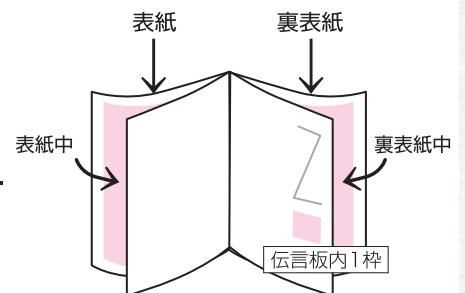

## 広告掲載料金

裏表紙1P ..... ¥100,000

サイズ:横13.9×縦21.0(cm)

裏表紙なのでジャムを開かなくても人目にとまる!

伝言板内有料1枠 ..... ¥10,000

画像広告 サイズ:横3.6×縦3.6(cm) +300文字の文章セット

3回以上の継続利用をおすすめします。

表紙中・裏表紙中1P ... ¥90,000

目次横

サイズ:横14.8×縦21.0(cm)

表紙中・裏表紙中は巻頭、巻末の特別なページです。

## 中面本文中

フリーデザイン

1P サイズ:横14.8×縦21.0(cm) ¥80,000

半P サイズ:横12.8×縦9.0(cm) ¥50,000

1/4P サイズ:横6.0×縦9.0(cm) ¥30,000

定型デザイン

半P サイズ:横12.8×縦9.0(cm) ¥35,000

1/4P サイズ:横6.0×縦9.0(cm) ¥20,000