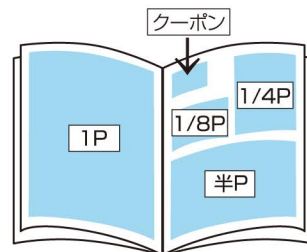

サイズ:横13.9×縦21.0(cm)

裏表紙なのでジャムを開かなくても人目にとまる!

伝言板内有料1枠 ¥10,000

画像広告 サイズ:横3.6×縦3.6(cm) +300文字の文章セット

3回以上の継続利用をおすすめします。

表紙中・裏表紙中1P ... ¥90,000

目次横

サイズ:横14.8×縦21.0(cm)

表紙中・裏表紙中は巻頭、巻末の特別なページです。

中面本文中

フリーデザイン

1P サイズ:横14.8×縦21.0(cm) ¥80,000

半P サイズ:横12.8×縦9.0(cm) ¥50,000

1/4P サイズ:横6.0×縦9.0(cm) ¥30,000

定型デザイン

半P サイズ:横12.8×縦9.0(cm) ¥35,000

1/4P サイズ:横6.0×縦9.0(cm) ¥20,000

クーポン ¥5,000

サイズ:横6.4×縦2.8(cm) ※レイアウト固定

(広告利用の場合は無料で付けられます。)

Job Assist(求人)コーナー

定型デザイン WEB掲載付き!

※広告同時掲載、求人スペース(新聞折込)との
同時掲載のセット価格もご用意!

1/8P サイズ:横6.3×縦4.52(cm) ¥10,000

1/4P サイズ:横6.3×縦9.25(cm) ¥20,000

半P サイズ:横12.8×縦9.25(cm) ¥35,000

1P サイズ:横12.8×縦18.7(cm) ¥60,000

価格は外税表示とさせていただきます。

(別途消費税10%)

企画・編集 / Jam 編集部

発行 / (有) ジョインスリー