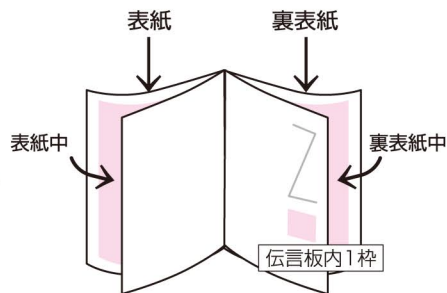

サイズ:横13.9×縦21.0(cm)

裏表紙なのでジャムを開かなくても人目にとまる!

伝言板内有料1枠 ¥10,000

画像広告 サイズ:横3.6×縦3.6(cm) +300文字の文章セット

3回以上の継続利用をおすすめします。

表紙中・裏表紙中1P ... ¥90,000

目次横

サイズ:横14.8×縦21.0(cm)

表紙中・裏表紙中は巻頭、巻末の特別なページです。

中面本文中

フリーデザイン

1P サイズ:横14.8×縦21.0(cm) ¥80,000

半P サイズ:横12.8×縦9.0(cm) ¥50,000

1/4P サイズ:横6.0×縦9.0(cm) ¥30,000

定型デザイン

半P サイズ:横12.8×縦9.0(cm) ¥35,000

1/4P サイズ:横6.0×縦9.0(cm) ¥20,000

クーポン ¥5,000

サイズ:横6.4×縦2.8(cm) ※レイアウト固定

(広告利用の場合は無料で付けられます。)

Job Assist(求人)コーナー

定型デザイン WEB掲載付き!

※広告同時掲載、求人スペース(新聞折込)との
同時掲載のセット価格もご用意!

1/8P サイズ:横6.3×縦4.52(cm) ¥10,000

1/4P サイズ:横6.3×縦9.25(cm) ¥20,000

半P サイズ:横12.8×縦9.25(cm) ¥35,000

1P サイズ:横12.8×縦18.7(cm) ¥60,000

価格は外税表示とさせていただきます。

(別途消費税10%)

企画・編集 / Jam 編集部

発行 / (有) ジョインスリー