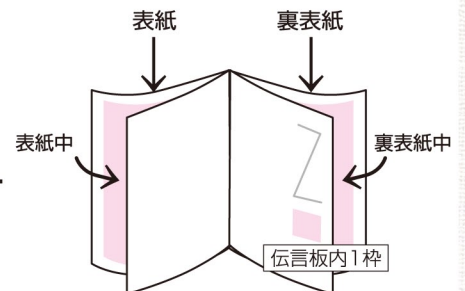

## 広告掲載料金

裏表紙1P ..... ¥100,000

サイズ:横13.9×縦21.0(cm)

裏表紙なのでジャムを開かなくても人目にとまる!

伝言板内有料1枠 ..... ¥10,000

画像広告 サイズ:横3.6×縦3.6(cm) +300文字の文章セット

3回以上の継続利用をおすすめします。

表紙中・裏表紙中1P ... ¥90,000

目次横

サイズ:横14.8×縦21.0(cm)

表紙中・裏表紙中は巻頭、巻末の特別なページです。

## 中面本文中

フリーデザイン

1P サイズ:横14.8×縦21.0(cm) ¥80,000

半P サイズ:横12.8×縦9.0(cm) ¥50,000

1/4P サイズ:横6.0×縦9.0(cm) ¥30,000

定型デザイン

半P サイズ:横12.8×縦9.0(cm) ¥35,000

1/4P サイズ:横6.0×縦9.0(cm) ¥20,000