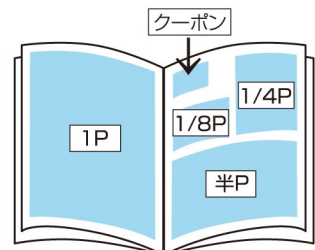

## 中面本文中

フリーデザイン

1P サイズ:横14.8×縦21.0(cm) ¥80,000

半P サイズ:横12.8×縦9.0(cm) ¥50,000

1/4P サイズ:横6.0×縦9.0(cm) ¥30,000

定型デザイン

半P サイズ:横12.8×縦9.0(cm) ¥35,000

1/4P サイズ:横6.0×縦9.0(cm) ¥20,000

クーポン ..... ¥5,000

サイズ:横6.4×縦2.8(cm) ※レイアウト固定

(広告利用の場合は無料で付けられます。)

## Job Assist(求人)コーナー

定型デザイン WEB掲載付き!

※広告同時掲載、求人スペース(新聞折込)との  
同時掲載のセット価格もご用意!

1/8P サイズ:横6.3×縦4.52(cm) ¥10,000

1/4P サイズ:横6.3×縦9.25(cm) ¥20,000

半P サイズ:横12.8×縦9.25(cm) ¥35,000

1P サイズ:横12.8×縦18.7(cm) ¥60,000

価格は外税表示とさせていただきます。