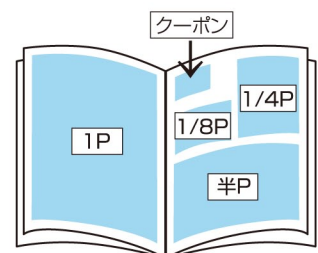

サイズ:横13.9×縦21.0(cm)

裏表紙なのでジャムを開かなくても人目にとまる!

表紙中・裏表紙中1P ... ¥90,000

目次横

サイズ:横14.8×縦21.0(cm)

表紙中・裏表紙中は巻頭、巻末の特別なページです。

伝言板内有料1枠 ¥10,000

画像広告 サイズ:横3.6×縦3.6(cm) +300文字の文章セット

3回以上の継続利用をおすすめします。

WEB掲載つき!

中面本文中

フリーデザイン

1P サイズ:横14.8×縦21.0(cm) ¥80,000

半P サイズ:横12.8×縦9.0(cm) ¥50,000

1/4P サイズ:横6.0×縦9.0(cm) ¥30,000

定型デザイン

半P サイズ:横12.8×縦9.0(cm) ¥35,000

1/4P サイズ:横6.0×縦9.0(cm) ¥20,000

クーポン ¥5,000

サイズ:横6.4×縦2.8(cm) ※レイアウト固定

(広告利用の場合は無料で付けられます。)

Job Assist(求人)コーナー

定型デザイン

※広告同時掲載、求人スペース(新聞折込)との
同時掲載のセット価格もご用意!

1/8P サイズ:横6.3×縦4.52(cm) ¥10,000

1/4P サイズ:横6.3×縦9.25(cm) ¥20,000

半P サイズ:横12.8×縦9.25(cm) ¥35,000

1P サイズ:横12.8×縦18.7(cm) ¥60,000

価格は外税表示とさせていただきます。

(別途消費税10%)

企画・編集 / Jam 編集部

発行 / (有) ジョインスリー