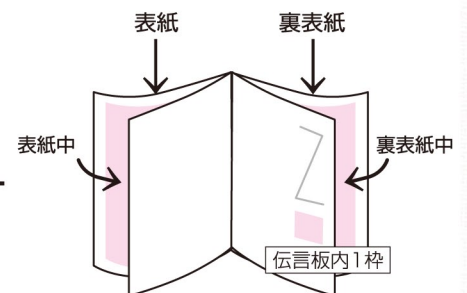

3回以上の継続利用をおすすめします。

WEB掲載つき!

中面本文中

フリーデザイン

1P サイズ:横14.8×縦21.0(cm) ¥80,000

半P サイズ:横12.8×縦9.0(cm) ¥50,000

1/4P サイズ:横6.0×縦9.0(cm) ¥30,000

定型デザイン

半P サイズ:横12.8×縦9.0(cm) ¥35,000

1/4P サイズ:横6.0×縦9.0(cm) ¥20,000

クーポン ¥5,000

サイズ:横6.4×縦2.8(cm) ※レイアウト固定

(広告利用の場合は無料で付けられます。)

Job Assist(求人)コーナー

定型デザイン

※広告同時掲載、求人スペース(新聞折込)との
同時掲載のセット価格もご用意!

1/8P サイズ:横6.3×縦4.52(cm) ¥10,000

1/4P サイズ:横6.3×縦9.25(cm) ¥20,000

半P サイズ:横12.8×縦9.25(cm) ¥35,000

1P サイズ:横12.8×縦18.7(cm) ¥60,000

価格は外税表示とさせていただきます。

(別途消費税10%)

企画・編集 / Jam 編集部

発行 / (有) ジョインスリー