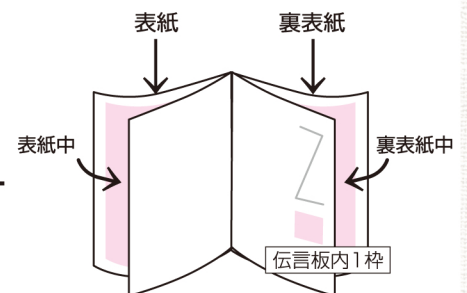

サイズ:横13.9×縦21.0(cm)

裏表紙なのでジャムを開かなくても人目にとまる!

表紙中・裏表紙中1P ... ¥90,000

目次横

サイズ:横14.8×縦21.0(cm)

表紙中・裏表紙中は巻頭、巻末の特別なページです。

伝言板内有料1枠 ¥10,000

画像広告 サイズ:横3.6×縦3.6(cm) +300文字の文章セット

3回以上の継続利用をおすすめします。

中面本文中

フリーデザイン

1P サイズ:横14.8×縦21.0(cm) ¥80,000

半P サイズ:横12.8×縦9.0(cm) ¥50,000

1/4P サイズ:横6.0×縦9.0(cm) ¥30,000

定型デザイン

半P サイズ:横12.8×縦9.0(cm) ¥35,000

1/4P サイズ:横6.0×縦9.0(cm) ¥20,000

クーポン ¥5,000

サイズ:横6.4×縦2.8(cm) ※レイアウト固定

(広告利用の場合は無料で付けられます。)

Job Assist(求人)コーナー

定型デザイン

※広告同時掲載、求人スペース(新聞折込)との
同時掲載のセット価格もご用意!

1/8P サイズ:横6.3×縦4.52(cm) ¥10,000

1/4P サイズ:横6.3×縦9.25(cm) ¥20,000

半P サイズ:横12.8×縦9.25(cm) ¥35,000

1P サイズ:横12.8×縦18.7(cm) ¥60,000

価格は外税表示とさせていただきます。

(別途消費税10%)

企画・編集 / Jam 編集部

発行 / (有) ジョインスリー