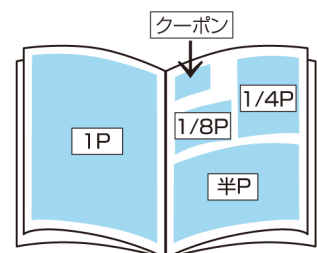

サイズ:横13.9×縦21.0(cm)

裏表紙なのでジャムを開かなくても人目にとまる!

表紙中・裏表紙中1P ... ¥90,000

目次横

サイズ:横14.8×縦21.0(cm)

表紙中・裏表紙中は巻頭、巻末の特別なページです。

伝言板内有料1枠 ¥10,000

画像広告 サイズ:横3.6×縦3.6(cm) +300文字の文章セット

3回以上の継続利用をおすすめします。

中面本文中

フリーデザイン

1P サイズ:横14.8×縦21.0(cm) ¥80,000

半P サイズ:横12.8×縦9.0(cm) ¥50,000

1/4P サイズ:横6.0×縦9.0(cm) ¥30,000

定型デザイン

半P サイズ:横12.8×縦9.0(cm) ¥35,000

1/4P サイズ:横6.0×縦9.0(cm) ¥20,000

クーポン ¥5,000

サイズ:横6.4×縦2.8(cm) ※レイアウト固定

(広告利用の場合は無料で付けられます。)

Job Assist(求人)コーナー

定型デザイン

※広告同時掲載、求人スペース(新聞折込)との
同時掲載のセット価格もご用意!

1/8P サイズ:横6.3×縦4.52(cm) ¥10,000

1/4P サイズ:横6.3×縦9.25(cm) ¥20,000

半P サイズ:横12.8×縦9.25(cm) ¥35,000

1P サイズ:横12.8×縦18.7(cm) ¥60,000

価格は外税表示とさせていただきます。

(別途消費税10%)

企画・編集 / Jam 編集部

発行 / (有) ジョインスリー