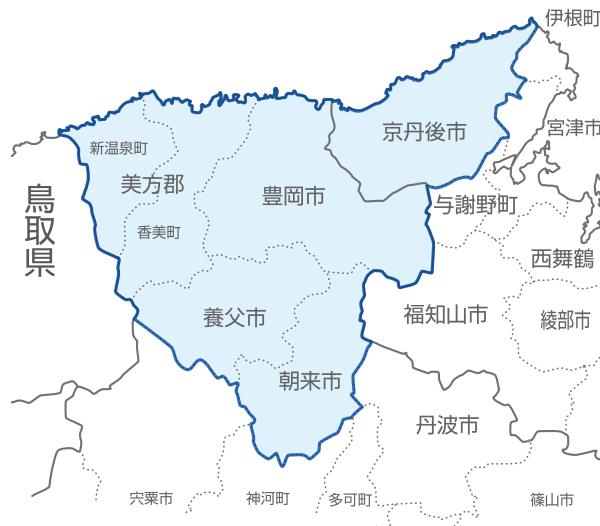

新聞折込+WEBの求人情報

地域にピタッと

求人SPICE

但馬・京丹後版

新聞折込と
インターネットで
幅広い層に情報をお届けします。

土曜日 朝刊折込 **60,000部**

折込エリア 兵庫県/豊岡市・養父市
朝来市・美方郡
京都府/京丹後市

折込新聞 読売新聞・朝日新聞・毎日新聞
サンケイ新聞・神戸新聞・
日本海新聞・京都新聞