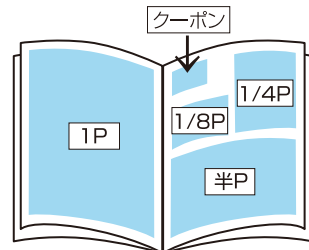

サイズ:横13.9×縦21.0(cm)

裏表紙なのでジャムを開かなくても人目にとまる!

伝言板内有料1枠 ¥10,000

画像広告 サイズ:横3.6×縦3.6(cm) +300文字の文章セット

3回以上の継続利用をおすすめします。

表紙中・裏表紙中1P ... ¥90,000

目次横

サイズ:横14.8×縦21.0(cm)

表紙中・裏表紙中は巻頭、巻末の特別なページです。

中面本文中

フリーデザイン

1P サイズ:横14.8×縦21.0(cm) ¥80,000

半P サイズ:横12.8×縦9.0(cm) ¥50,000

1/4P サイズ:横6.0×縦9.0(cm) ¥30,000

定型デザイン

半P サイズ:横12.8×縦9.0(cm) ¥35,000

1/4P サイズ:横6.0×縦9.0(cm) ¥20,000

クーポン ¥5,000

サイズ:横6.4×縦2.8(cm) ※レイアウト固定

(広告利用の場合は無料で付けられます。)

Job Assist(求人)コーナー

定型デザイン

WEB掲載付き!

※広告同時掲載、求人スペース(新聞折込)との
同時掲載のセット価格もご用意!

1/8P サイズ:横6.3×縦4.52(cm) ¥10,000

1/4P サイズ:横6.3×縦9.25(cm) ¥20,000

半P サイズ:横12.8×縦9.25(cm) ¥35,000

1P サイズ:横12.8×縦18.7(cm) ¥60,000

価格は外税表示とさせていただきます。

(別途消費税10%)

企画・編集 / Jam 編集部

発行 / (有) ジョインスリー