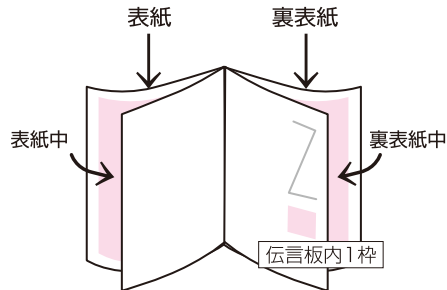

サイズ:横13.9×縦21.0(cm)

裏表紙なのでジャムを開かなくても人目にとまる!

伝言板内有料1枠 ¥10,000

画像広告 サイズ:横3.6×縦3.6(cm) +300文字の文章セット

3回以上の継続利用をおすすめします。

表紙中・裏表紙中1P ... ¥90,000

目次横

サイズ:横14.8×縦21.0(cm)

表紙中・裏表紙中は巻頭、巻末の特別なページです。

中面本文中

フリーデザイン

1P サイズ:横14.8×縦21.0(cm) ¥80,000

半P サイズ:横12.8×縦9.0(cm) ¥50,000

1/4P サイズ:横6.0×縦9.0(cm) ¥30,000

定型デザイン

半P サイズ:横12.8×縦9.0(cm) ¥35,000

1/4P サイズ:横6.0×縦9.0(cm) ¥20,000

クーポン ¥5,000

サイズ:横6.4×縦2.8(cm) ※レイアウト固定

(広告利用の場合は無料で付けられます。)

Job Assist(求人)コーナー

定型デザイン

WEB掲載付き!

※広告同時掲載、求人スペース(新聞折込)との
同時掲載のセット価格もご用意!

1/8P サイズ:横6.3×縦4.52(cm) ¥10,000

1/4P サイズ:横6.3×縦9.25(cm) ¥20,000

半P サイズ:横12.8×縦9.25(cm) ¥35,000

1P サイズ:横12.8×縦18.7(cm) ¥60,000

価格は外税表示とさせていただきます。

(別途消費税10%)

企画・編集 / Jam 編集部

発行 / (有) ジョインスリー